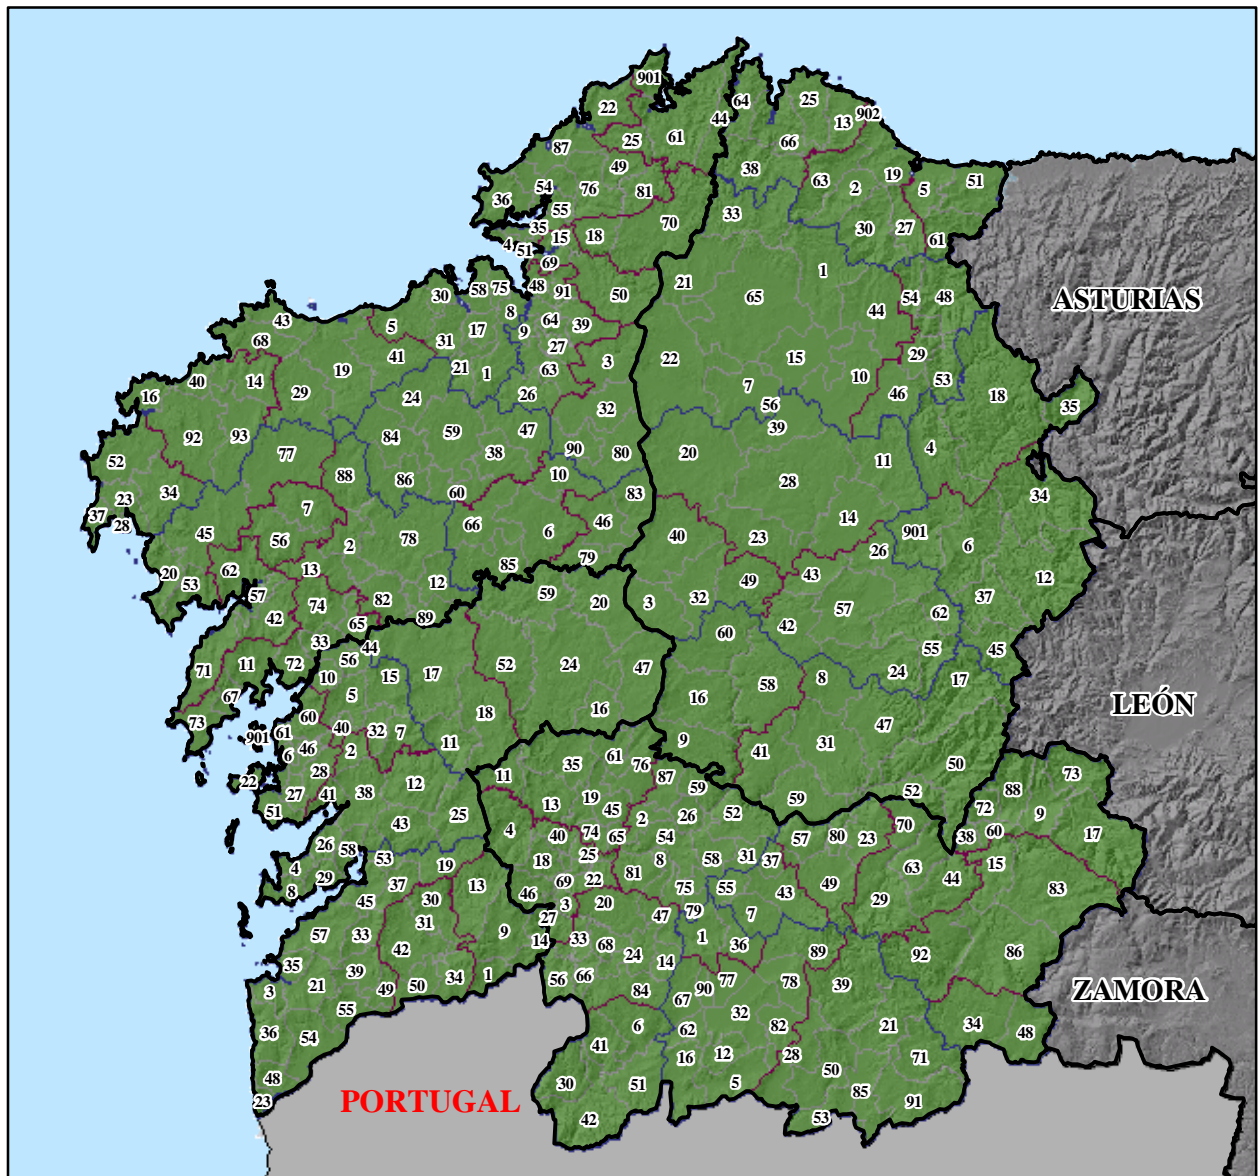

## EVOLUCIÓN VACINACIÓN LINGUA AZUL VACÚN

Datos a 20 de Setembro de 2009

1:1.500.000

0 20 40 60 80 100 Km